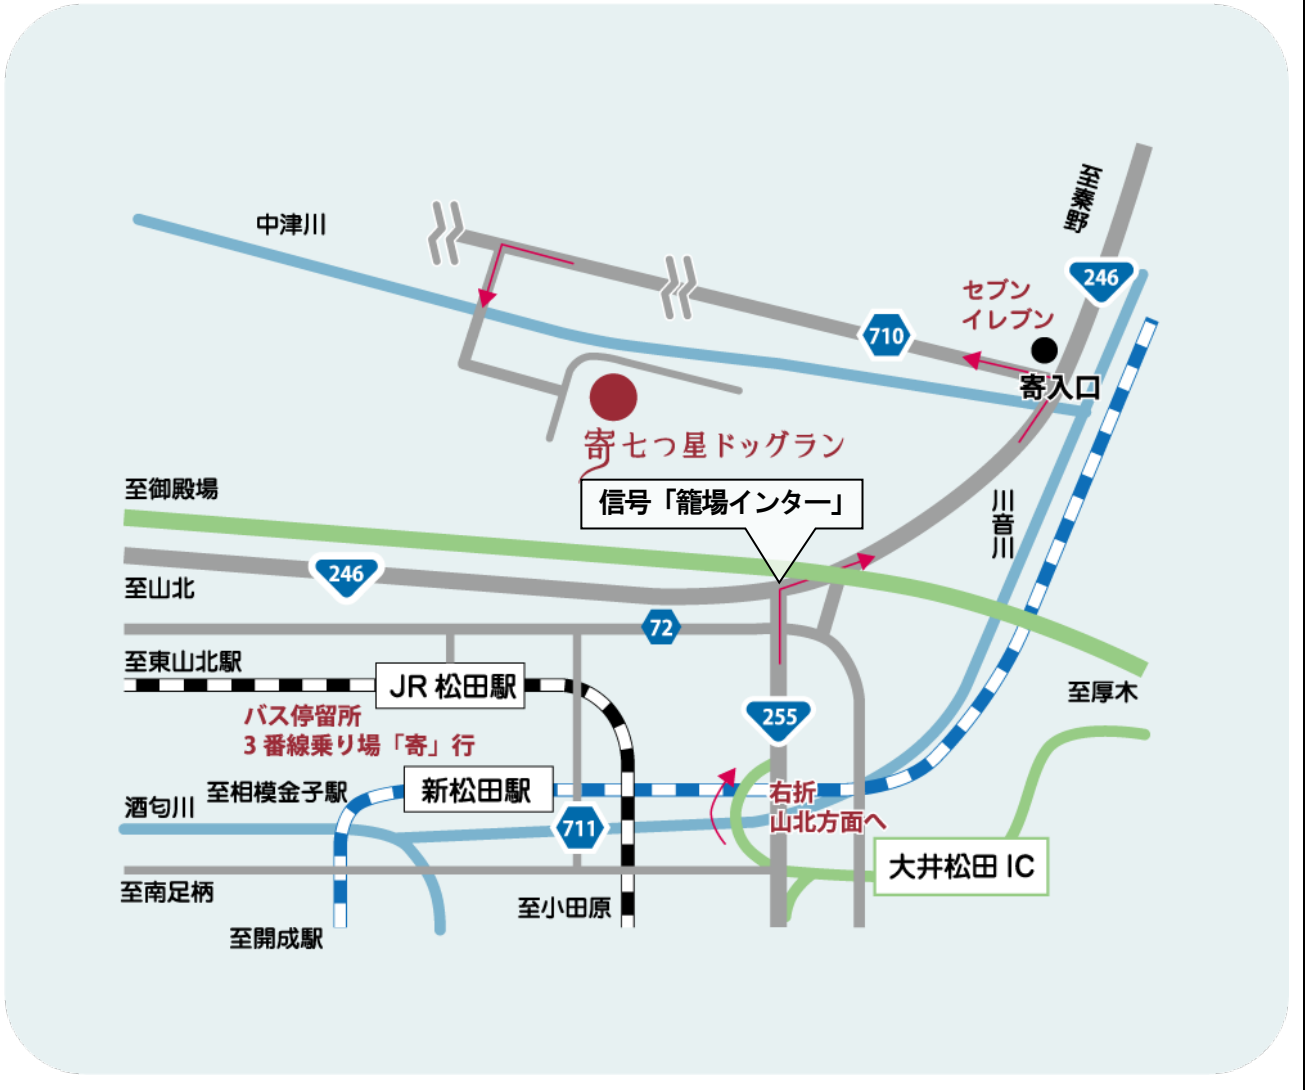

エクストリームグループレッスン in 寄七つ星ドッグラン 参加説明書

このたびは「エクストリームグループレッスン in 寄七つ星ドッグラン」にご予約を頂きましてありがとうございます。当書類をお読みの上、ご参加くださいませ。ご不明な点がございましたら、お電話またはメールにてお気軽にお問い合わせください。お申込み回（開始時間）を間違えないようお願いいたします。

開催概要

- 日時 2023年2月11日（土）12日（日） 雨天決行・荒天中止
両日共通 ①9:30～ ②10:30～ ③11:30～ ④13:30～ ⑤14:30～ ⑥15:30～
※各回の開始時刻の10分前から入場可能ですが、ドッグランの受付が必要ですのでさらに10分程度余裕をもってお越しください。空気があれば飛込参加も可能です。
- 会場 寄（やどりき）七ツ星ドッグラン（〒258-0001 神奈川県足柄上郡松田町寄5605）
- 参加料 1頭につき2000円。当日レッスン受付にてお支払いください。 ※紹介値引き対象外です。
- ◆別途料金（ドッグラン入園料・駐車料金）がかかります。
○ドッグラン入園料 大人330円、子供（3～17歳）220円、愛犬1頭440円
○駐車場代 1台1回500円
- ※必ず1年以内に接種した狂犬病接種証明をご持参ください。
※エクストリーム体験前や体験後、会場以外のドッグランエリアの利用が可能となります。混雑防止の利用時間制限がある場合がございますが、エクストリーム体験会の時間は、ドッグラン利用時間に含まれません。
※2/3の時点で予約数が18頭に満たなかった場合中止となります。開催の有無につきまして個別に連絡は致しませんので、エクストリームのウェブページや説明書の3ページ目に紹介しておりますSNSを各自チェックしてください。
※テントなどの設置はできません。クレートや持ち運び可能なイスはお持ちいただけます。

荒天時の開催・中止の連絡について

- 荒天時、開催か中止かのご確認は、下記のいずれかをお願いいたします。
- 開催当日の7時頃、Twitter (@extreme1999dog / @yadogrun)、Facebook ページ（ドッグスポーツ・エクストリーム / 寄七つ星ドッグラン）、インスタグラム (dogsports_extreme) の投稿。
 - 開催当日の8時頃、寄七つ星ドッグランのHP。
 - 開催当日にドッグライフプランはしもと（06-6461-8410）までお電話（転送対応）。
- ※ SNS のメッセージやコメントでのお問い合わせは対応できませんことをご了承くださいませ。

試用する機材・種目について

- ・使用する機材は、リング、ハードル、トンネル、フラッグ、スロープ&スロープの5種で、すべて体験用機材。行うのは総合部門のみで、ハイスピード部門は行いません。

※キャンセルされる場合はお決まり次第下記事務局までご連絡ください。

エクストリーム受付事務局（ドッグライフプランはしもと内）

〒553-0007 大阪府大阪市福島区大開3-1-2-727 TEL/06-6461-8410 FAX06-7635-8183
メール extreme@doglifeplan.jp HP <http://www.doglifeplan.jp/extreme/top.html>

<アクセス>

寄（やどりき）七ツ星ドッグラン

〒258-0001 神奈川県足柄上郡松田町寄 5605

SNS 各種ご案内

エクストリーム
公式サイト

インスタ

ツイッター

事務局代表が作曲し、プロに編曲をしていただいた「オープンハイスピード」のBGM
で使用している「向かい風を加速して」好評配信中！
ダウンロードできるサイトは左記QRコードから！